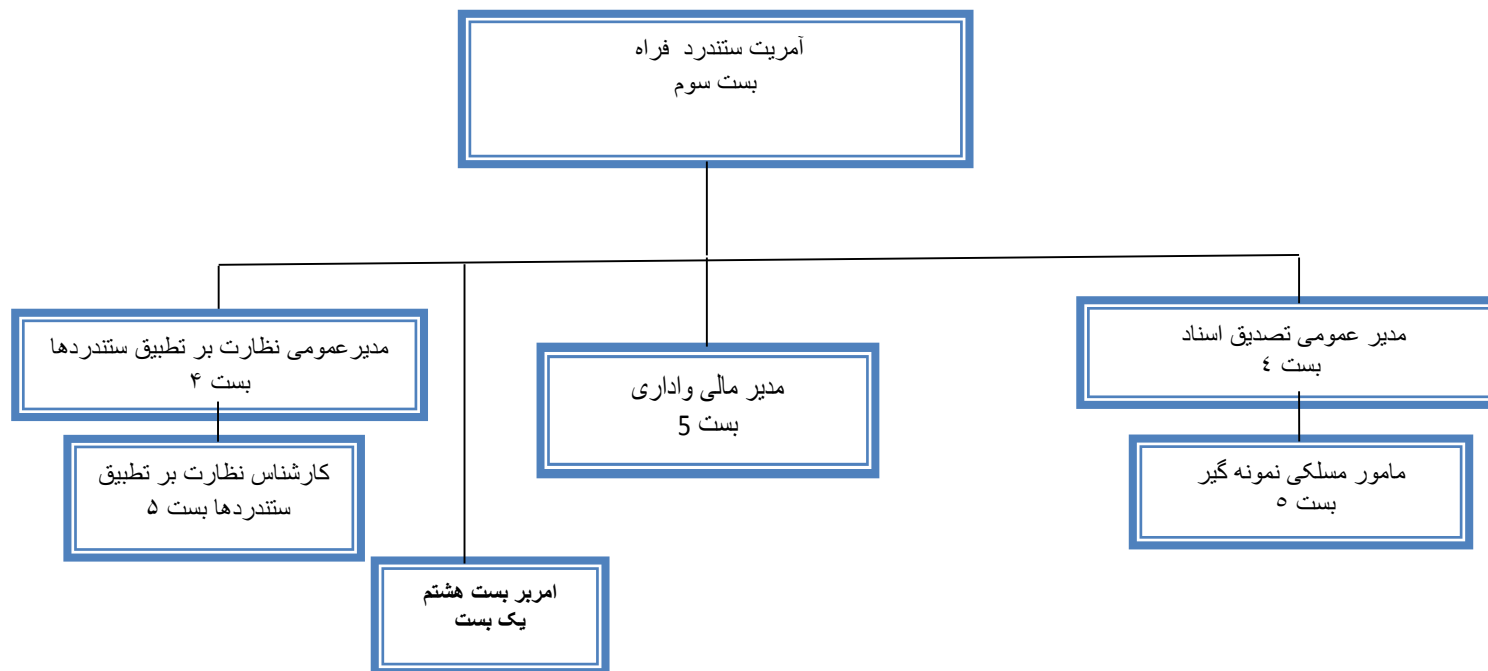

آمریت ستندرد شیرخان بندر  
بست سوم

چارت تشکيلاتی آمريت استاندارد نيروز اداره ملی استاندارد ( انسا ) بابت سال ۱۳۹۸

چارت تشکیلاتی آمریت استاندارد فراه اداره ملی استاندارد ( انسا ) بابت سال ۱۳۹۸

هماهنگ کننده امور شورای عالی ستندرد  
بست سوم