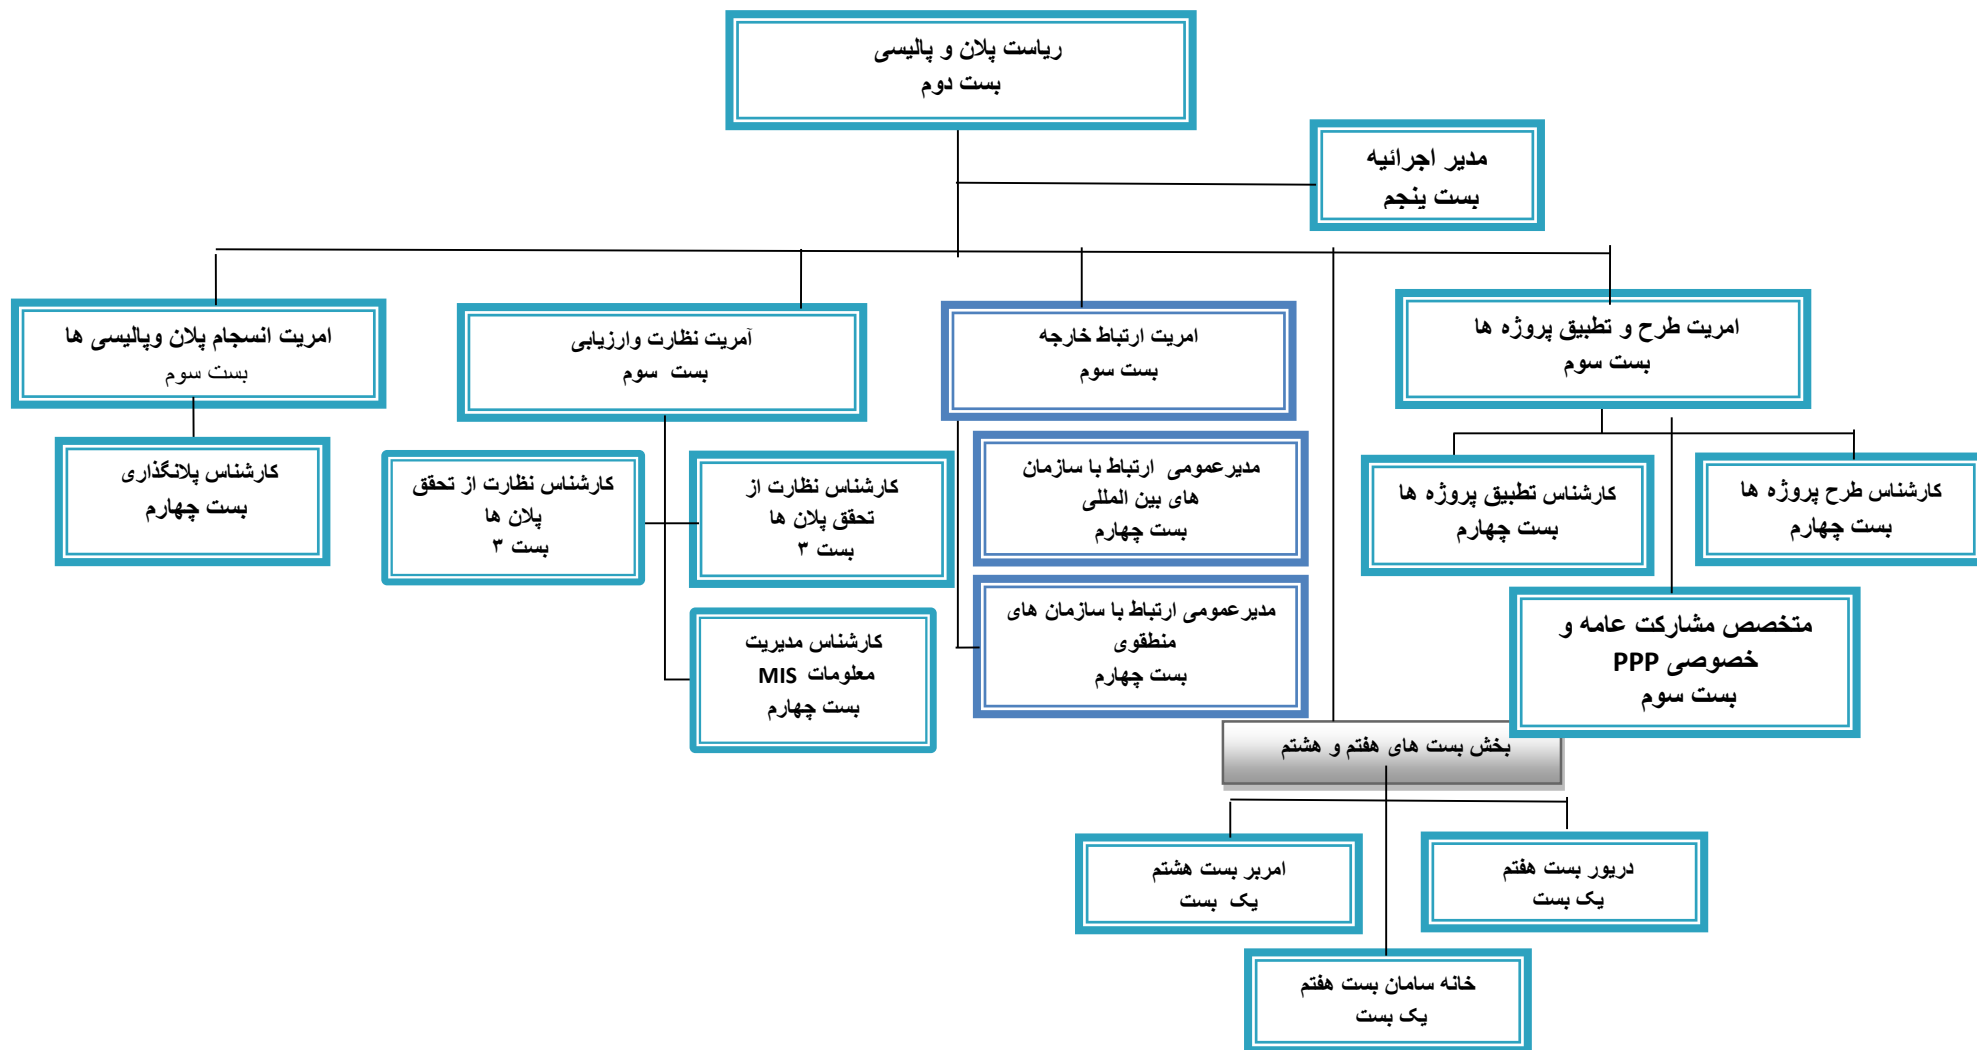

**جمهوری اسلامی افغانستان**

**اداره ملی ستندرد (انسا)**

**ریاست منابع بشری**

**طرح تشکیل سال ۱۳۹۸**

چارت تشکیلاتی امریت تکنالوژی اداره ملی ستندرد ( انسا ) بابت سال ۱۳۹۸

چارت تشکیلاتی آمریت تدارکات اداره ملی ستندرد ( انسا ) بابت سال ۱۳۹۸

چارت تشکيلاتی ریاست منابع بشری اداره ملی ستندرد ( انسا ) بابت سال ۱۳۹۸

ریاست ارزیابی مطابقت

چارت تشکیلاتی آمریت ستندرد ننگرهار اداره ملی ستندرد ( انسا ) بابت سال ۱۳۹۸

چارت تشکيلاتی آمريت ستندرد كندهار اداره ملی ستندرد ( انسا ) بابت سال ۱۳۹۸

آمریت ستندرد شیرخان بندر  
بست سوم

چارت تشکيلاتی آمريت استاندارد نيروز اداره ملی استاندارد ( انسا ) بابت سال ۱۳۹۸

چارت تشکیلاتی آمریت استاندارد فراه اداره ملی استاندارد ( انسا ) بابت سال ۱۳۹۸

هماهنگ کننده امور شورای عالی ستندرد  
بست سوم

چارت تشکیلاتی هماهنگ کننده امور شورای عالی ستندرد بابت سال ۱۳۹۸

چارت تشکیلاتی آمریت حمایت واحد زنان خدمات ملکی اداره ملی ستندرد ( انسا ) بابت سال ۱۳۹۸