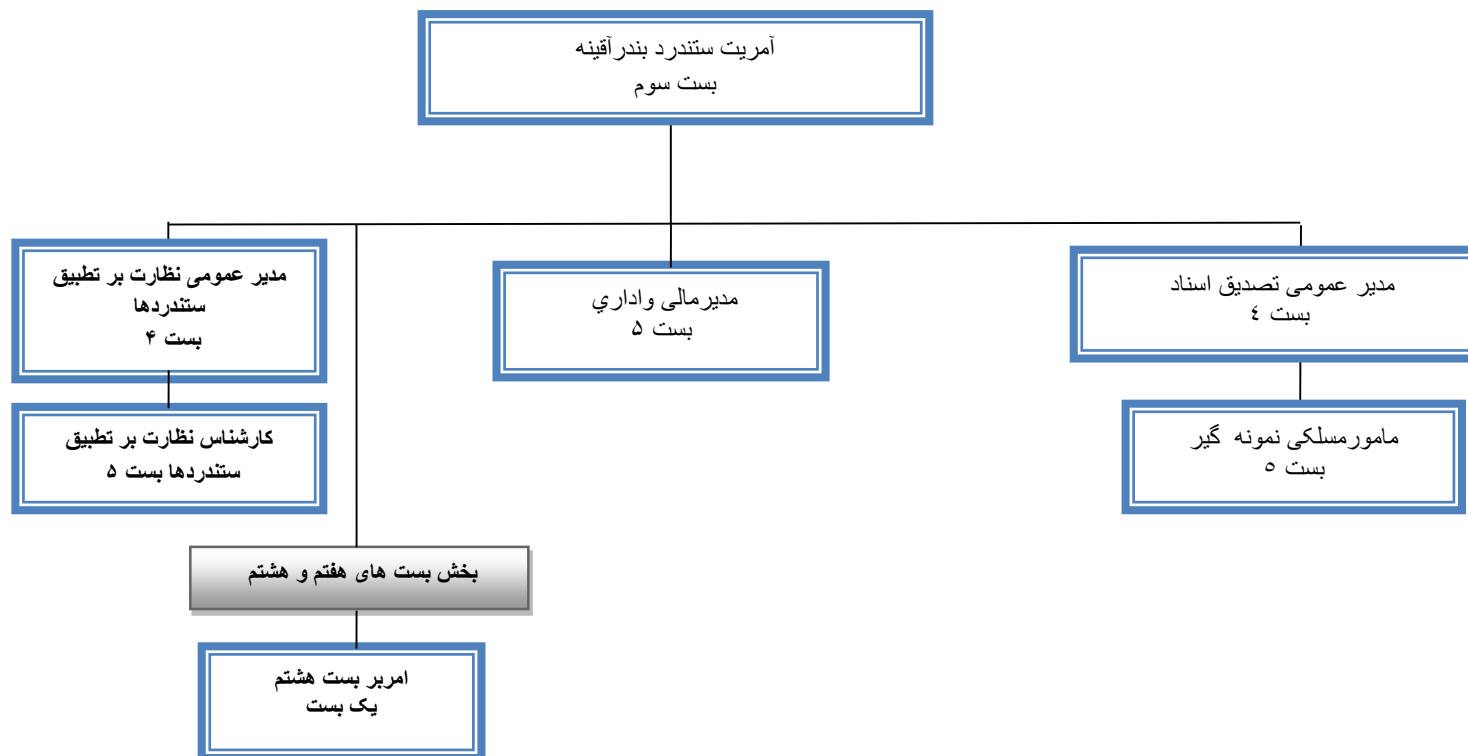

آمریت ستندرد شیرخان بندر  
بست سوم

چارت تشکيلاتی آمريت استاندارد نيروز اداره ملی استاندارد ( انسا ) بابت سال ۱۳۹۸

چارت تشکیلاتی آمریت استاندارد فراه اداره ملی استاندارد ( انسا ) بابت سال ۱۳۹۸

هماهنگ کننده امور شورای عالی ستندرد  
بست سوم