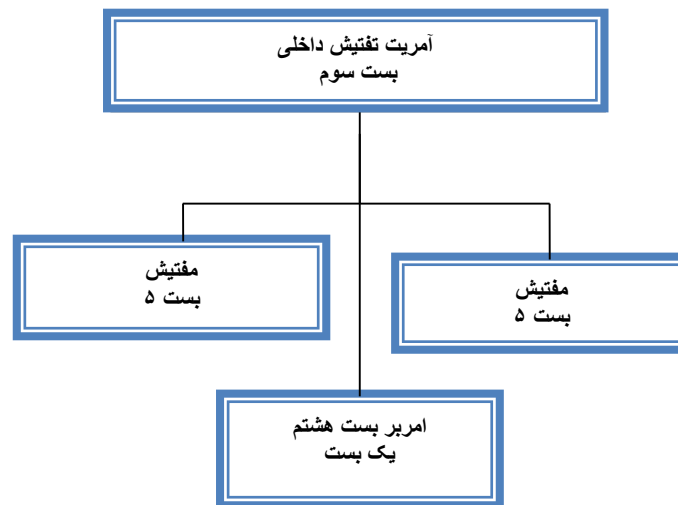

آمریت ستندرد شیرخان بندر  
بست سوم

چارت تشکيلاتی آمريت استاندارد نيروز اداره ملی استاندارد ( انسا ) بابت سال ۱۳۹۸

چارت تشکیلاتی آمریت استاندارد فراه اداره ملی استاندارد ( انسا ) بابت سال ۱۳۹۸

هماهنگ کننده امور شورای عالی ستندرد  
بست سوم