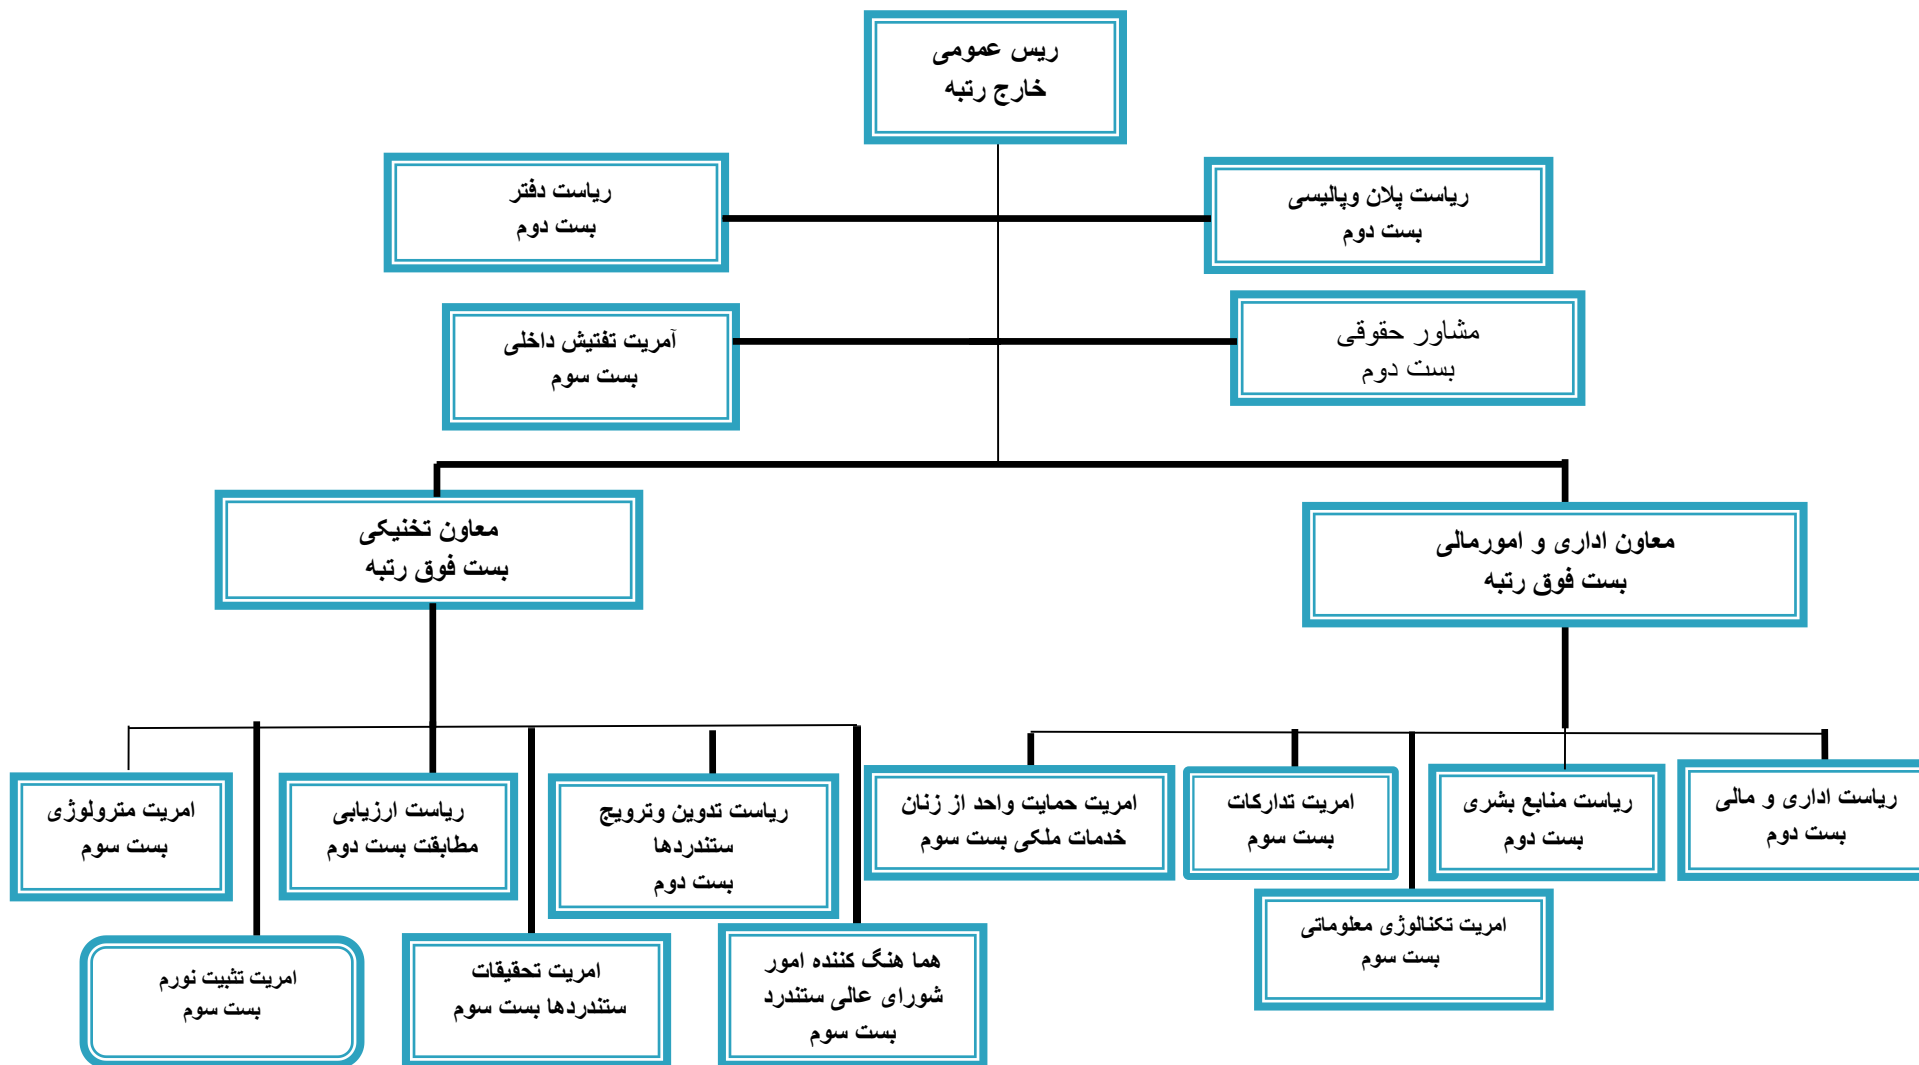

**جمهوری اسلامی افغانستان**

**اداره ملی ستندرد (انسا)**

**ریاست منابع بشری**

**طرح تشکیل سال ۱۳۹۸**

چارت تشکیلاتی امریت تکنالوژی اداره ملی ستندرد ( انسا ) بابت سال ۱۳۹۸

چارت تشکیلاتی آمریت تدارکات اداره ملی ستندرد ( انسا ) بابت سال ۱۳۹۸

آمریت ستندرد شیرخان بندر  
بست سوم

چارت تشکيلاتی آمريت استاندارد نيروز اداره ملی استاندارد ( انسا ) بابت سال ۱۳۹۸

چارت تشکیلاتی آمریت استاندارد فراه اداره ملی استاندارد ( انسا ) بابت سال ۱۳۹۸

هماهنگ کننده امور شورای عالی ستندرد  
بست سوم