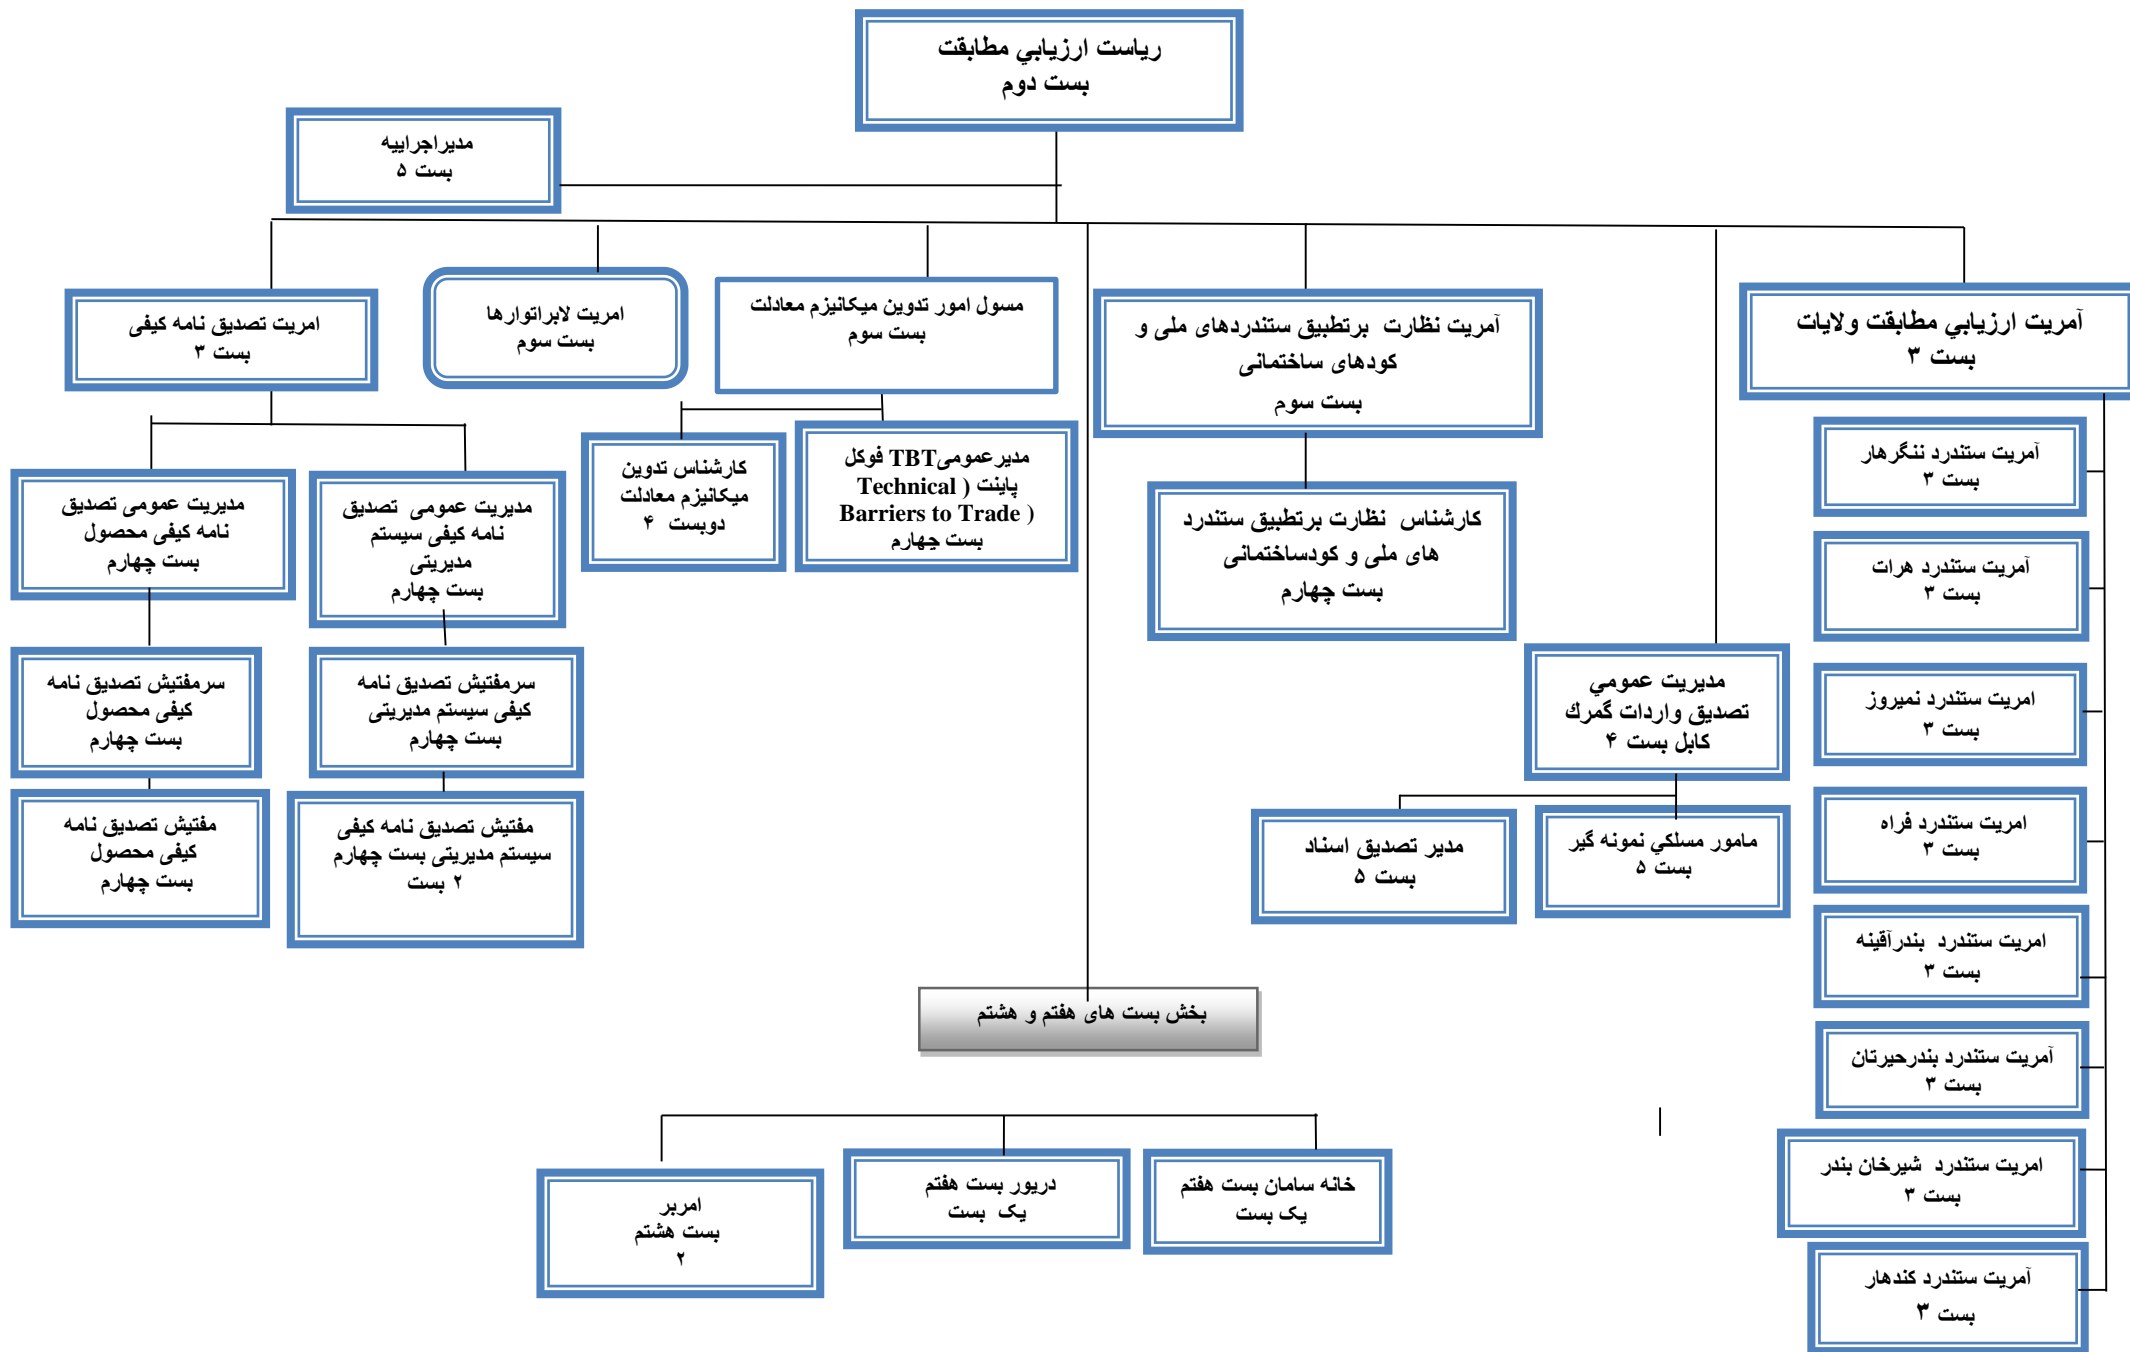

**جمهوری اسلامی افغانستان**

**اداره ملی ستندرد (انسا)**

**ریاست منابع بشری**

**طرح تشکیل سال ۱۳۹۸**

چارت تشکیلاتی امریت تکنالوژی اداره ملی ستندرد ( انسا ) بابت سال ۱۳۹۸

چارت تشکیلاتی آمریت تدارکات اداره ملی ستندرد ( انسا ) بابت سال ۱۳۹۸

چارت تشکيلاتی ریاست منابع بشری اداره ملی ستندرد ( انسا ) بابت سال ۱۳۹۸

ریاست ارزیابی مطابقت

چارت تشکیلاتی آمریت ستندرد ننگرهار اداره ملی ستندرد ( انسا ) بابت سال ۱۳۹۸

چارت تشکيلاتی آمريت ستندرد كندهار اداره ملی ستندرد ( انسا ) بابت سال ۱۳۹۸

آمریت ستندرد شیرخان بندر  
بست سوم

چارت تشکيلاتی آمريت استاندارد نيروز اداره ملی استاندارد ( انسا ) بابت سال ۱۳۹۸

چارت تشکیلاتی آمریت استاندارد فراه اداره ملی استاندارد ( انسا ) بابت سال ۱۳۹۸

هماهنگ کننده امور شورای عالی ستندرد  
بست سوم

چارت تشکیلاتی هماهنگ کننده امور شورای عالی ستندرد بابت سال ۱۳۹۸

چارت تشکیلاتی آمریت حمایت واحد زنان خدمات ملکی اداره ملی ستندرد ( انسا ) بابت سال ۱۳۹۸