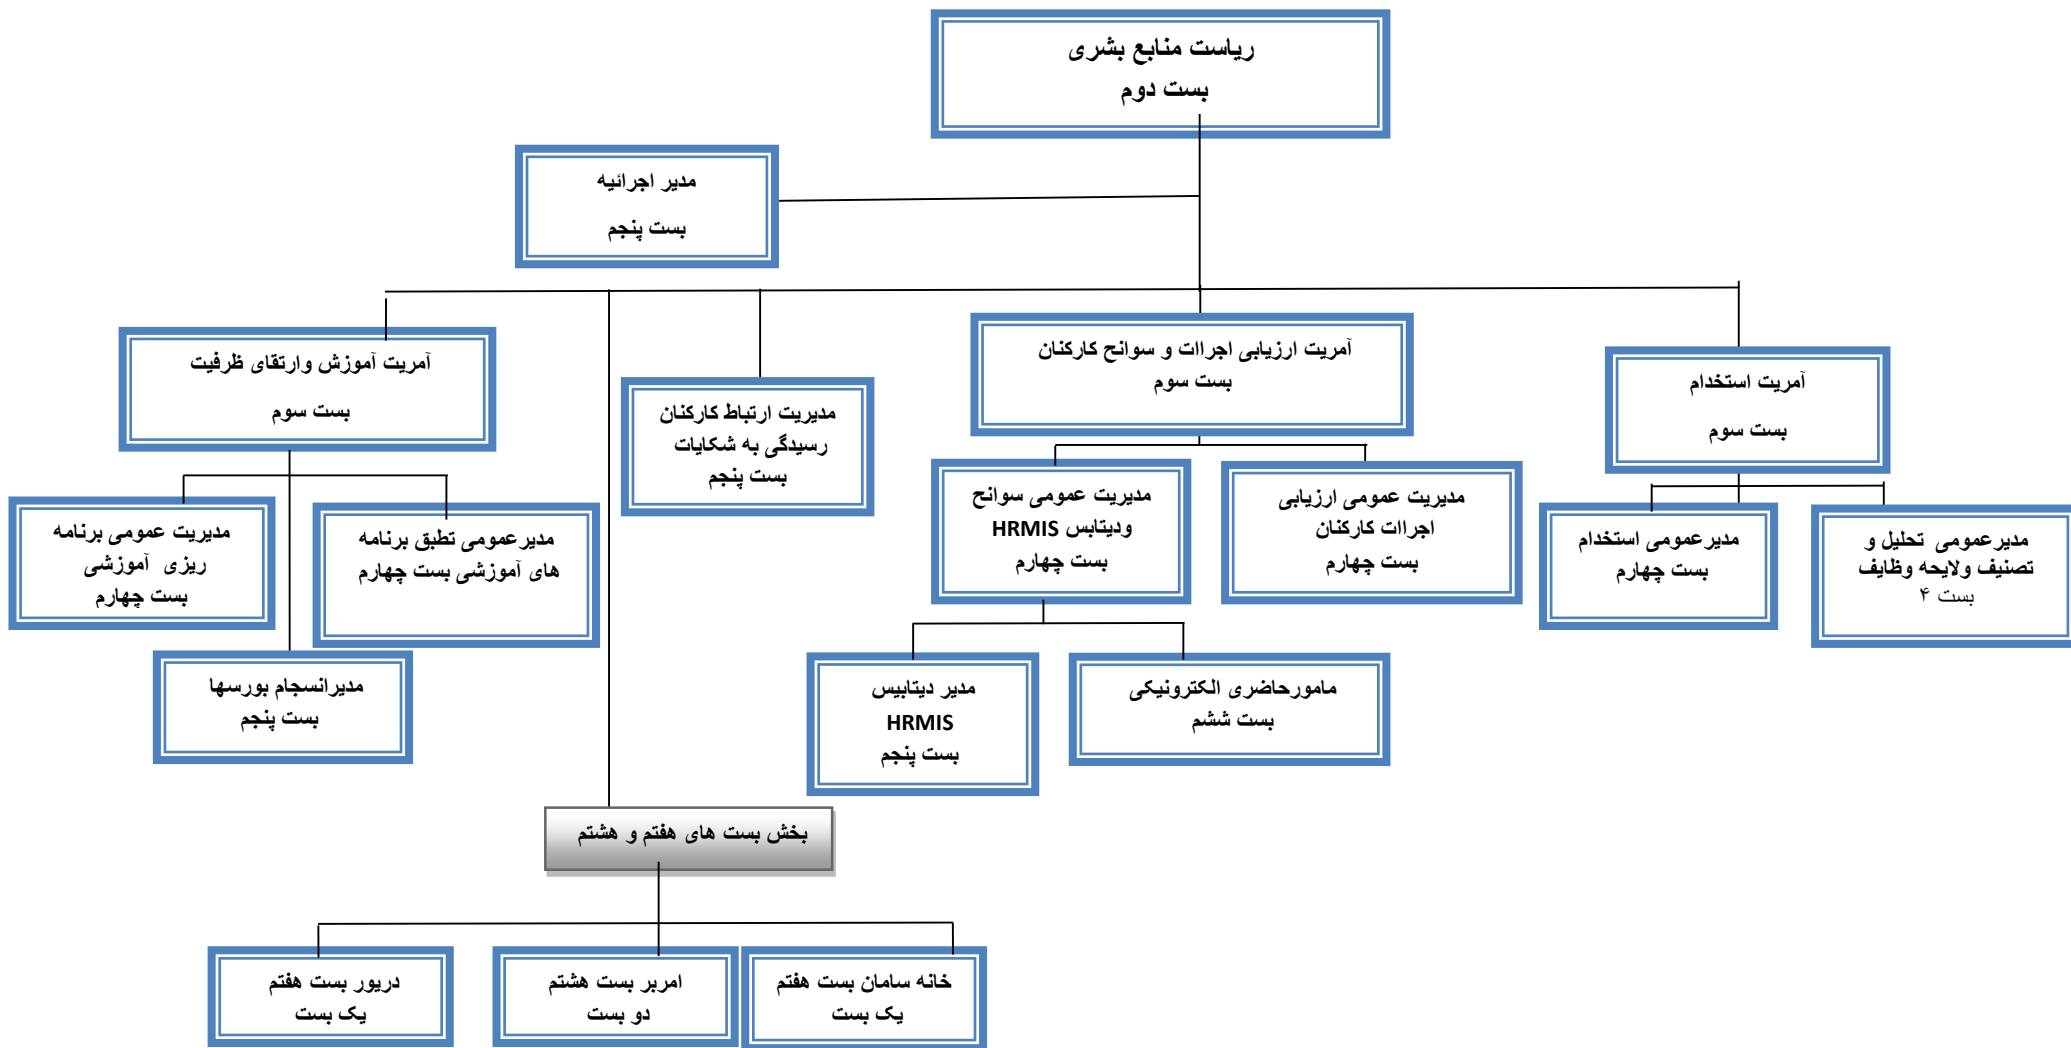

**جمهوری اسلامی افغانستان**

**اداره ملی ستندرد (انسا)**

**ریاست منابع بشری**

**طرح تشکیل سال ۱۳۹۸**

چارت تشکیلاتی امریت تکنالوژی اداره ملی ستندرد ( انسا ) بابت سال ۱۳۹۸

چارت تشکیلاتی آمریت تدارکات اداره ملی ستندرد ( انسا ) بابت سال ۱۳۹۸

چارت تشکيلاتی ریاست منابع بشری اداره ملی ستندرد ( انسا ) بابت سال ۱۳۹۸

ریاست ارزیابی مطابقت

چارت تشکیلاتی آمریت ستندرد ننگرهار اداره ملی ستندرد ( انسا ) بابت سال ۱۳۹۸

چارت تشکيلاتی آمريت ستندرد كندهار اداره ملی ستندرد ( انسا ) بابت سال ۱۳۹۸

آمریت ستندرد شیرخان بندر  
بست سوم

چارت تشکيلاتی آمريت استاندارد نيروز اداره ملی استاندارد ( انسا ) بابت سال ۱۳۹۸

چارت تشکیلاتی آمریت استاندارد فراه اداره ملی استاندارد ( انسا ) بابت سال ۱۳۹۸

هماهنگ کننده امور شورای عالی ستندرد  
بست سوم