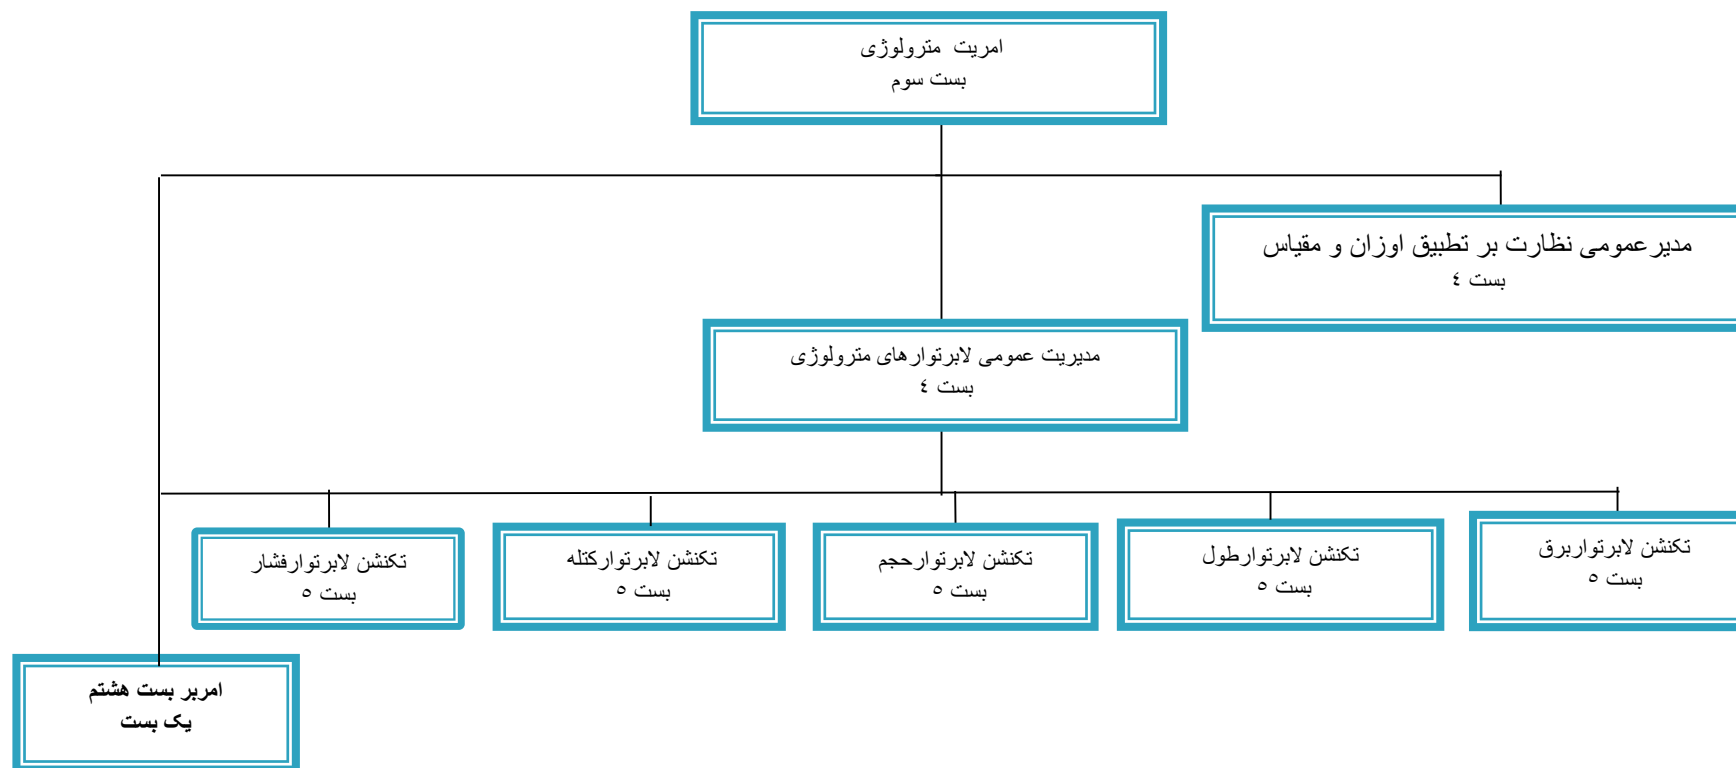

آمریت ستندرد شیرخان بندر  
بست سوم

چارت تشکيلاتی آمريت استاندارد نيروز اداره ملی استاندارد ( انسا ) بابت سال ۱۳۹۸

چارت تشکیلاتی آمریت استاندارد فراه اداره ملی استاندارد ( انسا ) بابت سال ۱۳۹۸

هماهنگ کننده امور شورای عالی ستندرد  
بست سوم