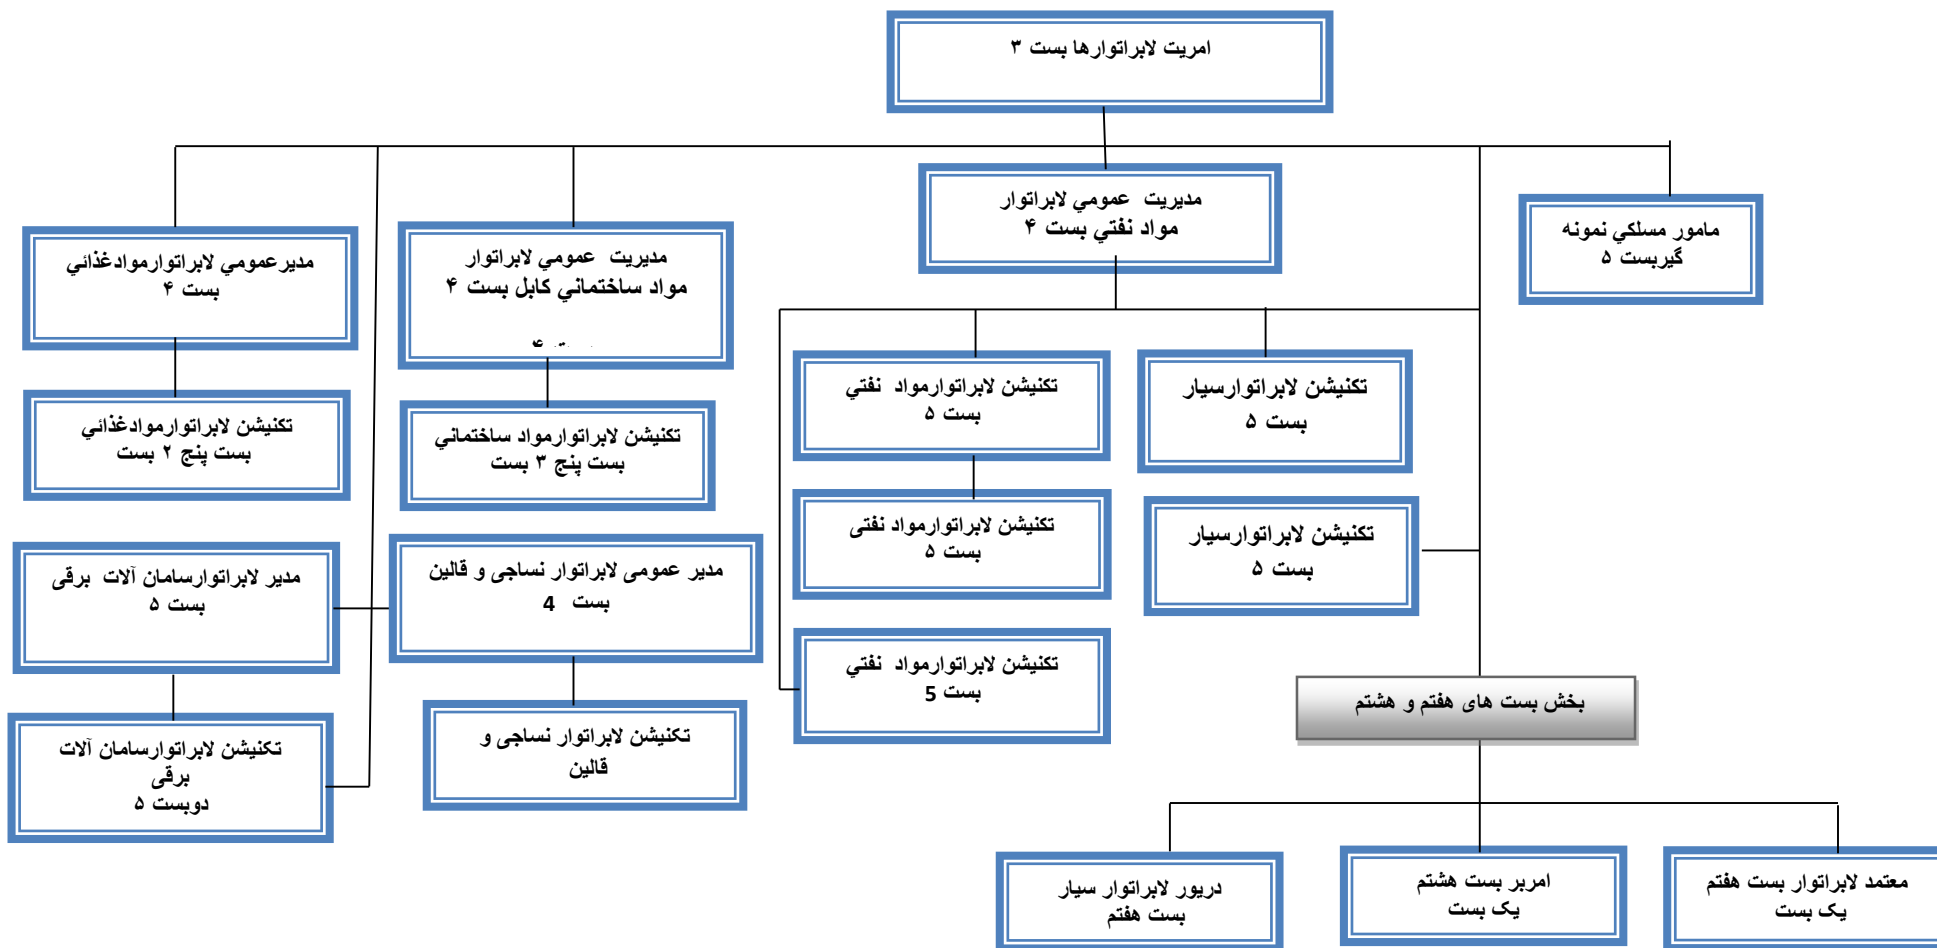

ریاست ارزیابی مطابقت