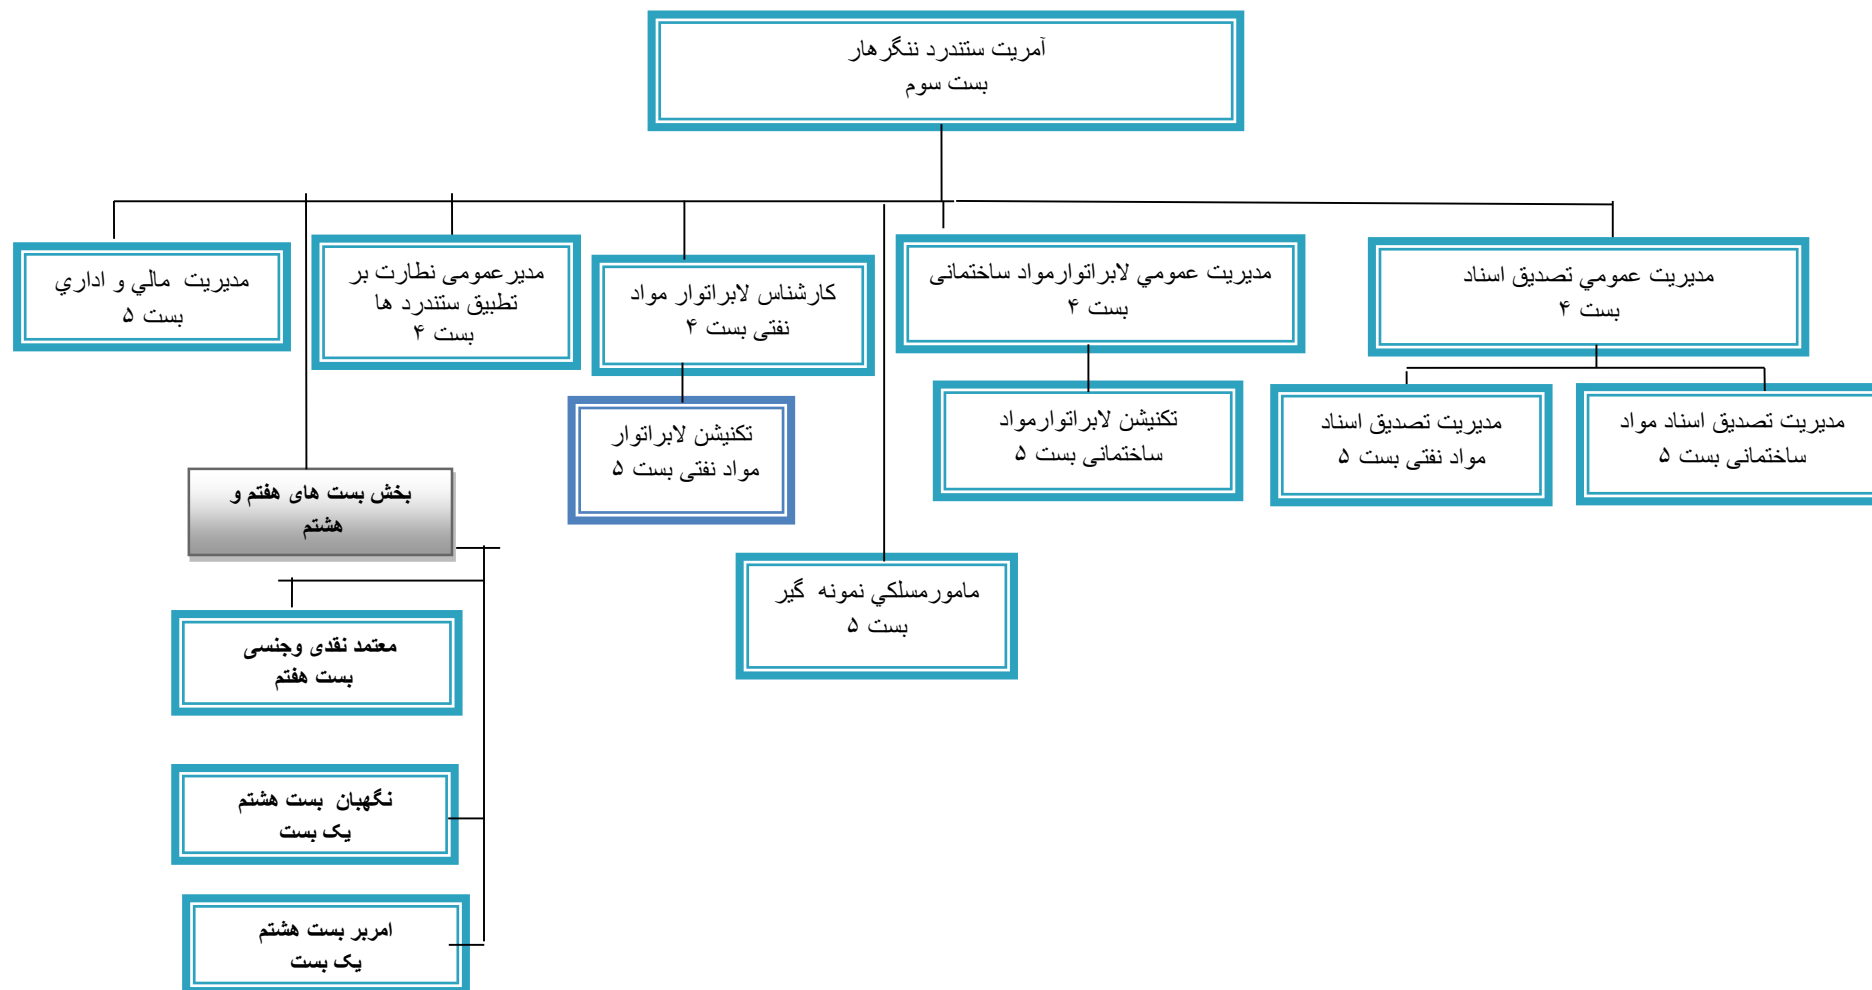

چارت تشکيلاتی ریاست منابع بشری اداره ملی ستندرد ( انسا ) بابت سال ۱۳۹۸

ریاست ارزیابی مطابقت

چارت تشکیلاتی آمریت ستندرد ننگرهار اداره ملی ستندرد ( انسا ) بابت سال ۱۳۹۸

چارت تشکيلاتی آمريت ستندرد كندهار اداره ملی ستندرد ( انسا ) بابت سال ۱۳۹۸

آمریت ستندرد شیرخان بندر  
بست سوم

چارت تشکيلاتی آمريت استاندارد نيروز اداره ملی استاندارد ( انسا ) بابت سال ۱۳۹۸

چارت تشکیلاتی آمریت استاندارد فراه اداره ملی استاندارد ( انسا ) بابت سال ۱۳۹۸

هماهنگ کننده امور شورای عالی ستندرد  
بست سوم