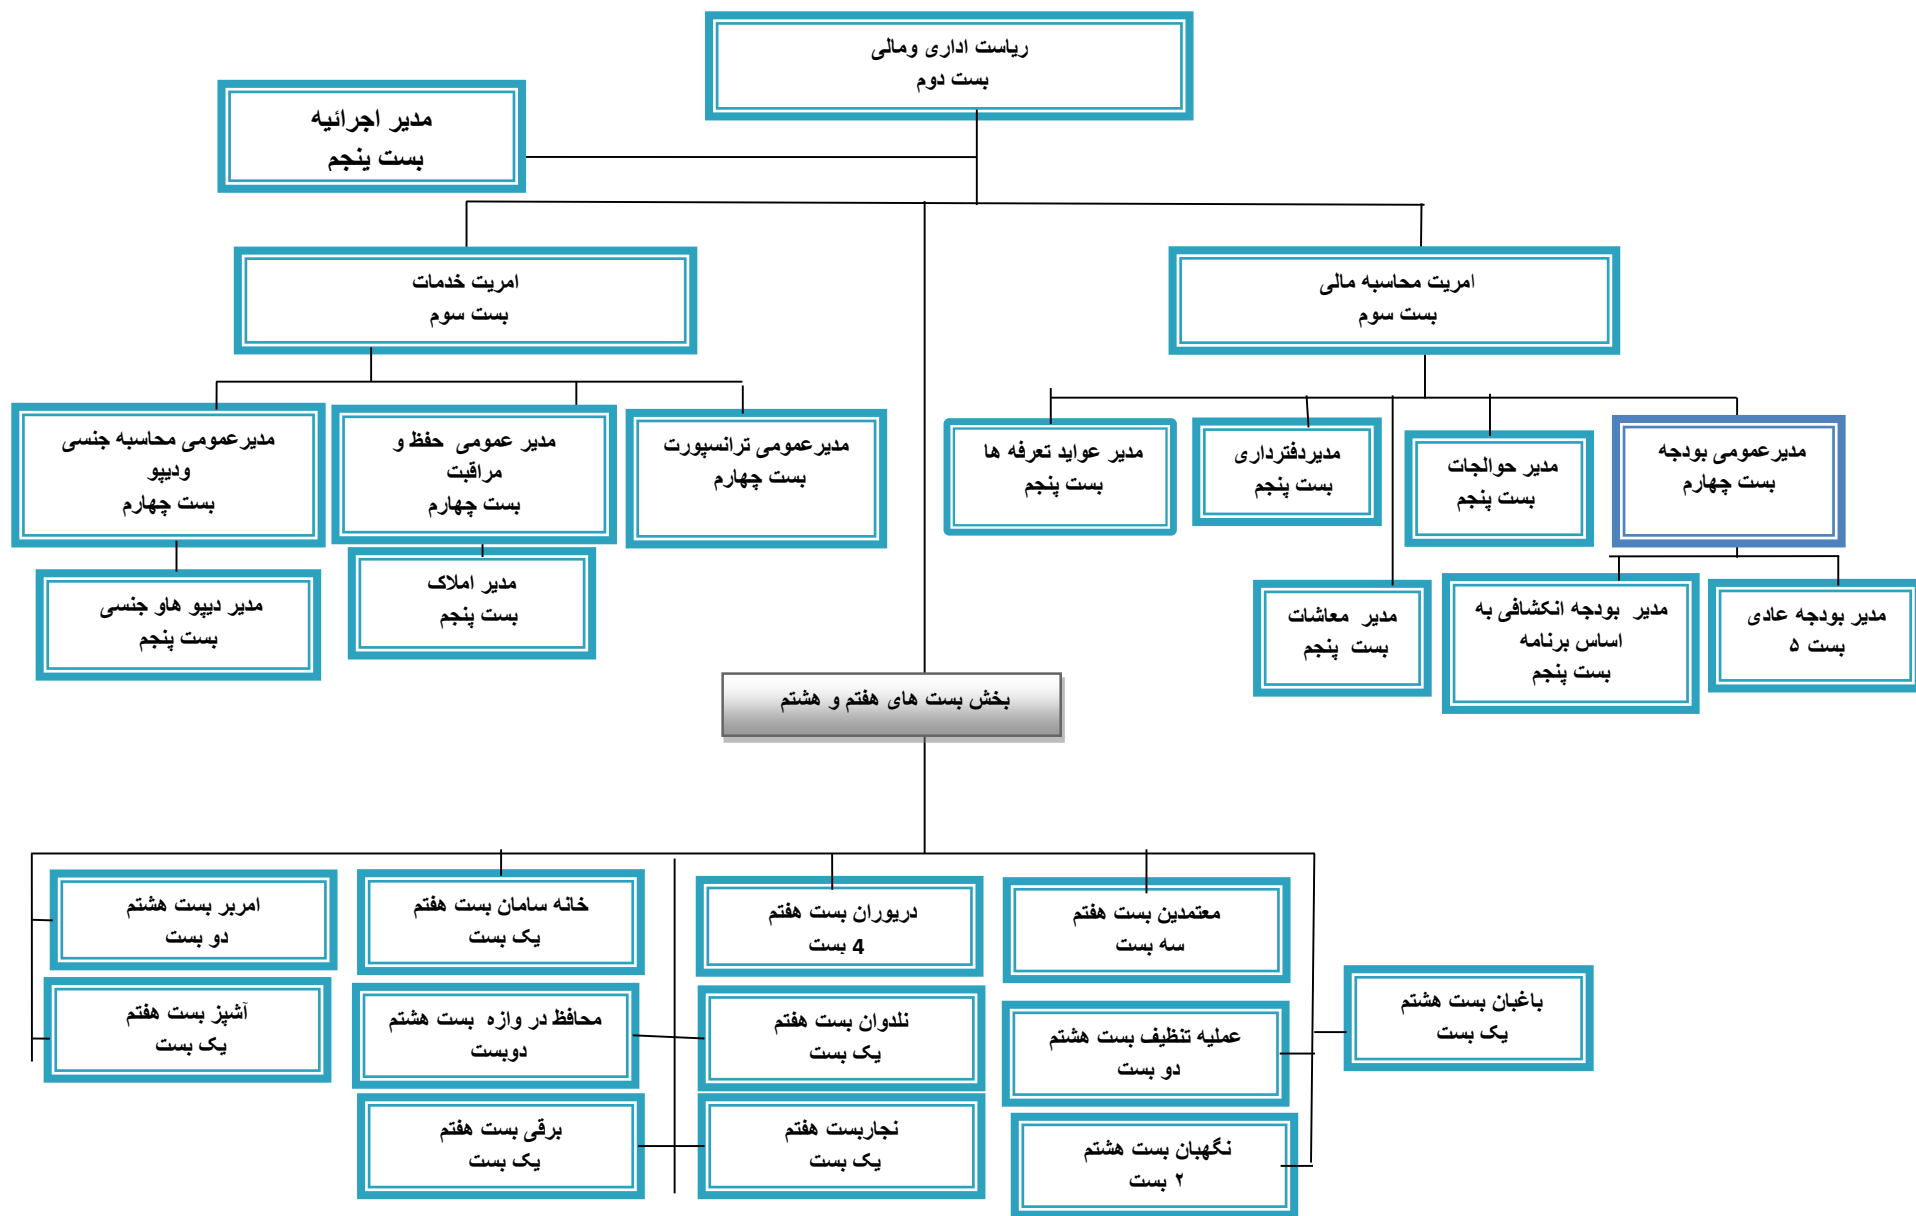

**جمهوری اسلامی افغانستان**

**اداره ملی ستندرد (انسا)**

**ریاست منابع بشری**

**طرح تشکیل سال ۱۳۹۸**

چارت تشکیلاتی امریت تکنالوژی اداره ملی ستندرد ( انسا ) بابت سال ۱۳۹۸

چارت تشکیلاتی آمریت تدارکات اداره ملی ستندرد ( انسا ) بابت سال ۱۳۹۸

چارت تشکيلاتی ریاست منابع بشری اداره ملی ستندرد ( انسا ) بابت سال ۱۳۹۸

ریاست ارزیابی مطابقت

چارت تشکیلاتی آمریت ستندرد ننگرهار اداره ملی ستندرد ( انسا ) بابت سال ۱۳۹۸

چارت تشکيلاتی آمريت ستندرد كندهار اداره ملی ستندرد ( انسا ) بابت سال ۱۳۹۸

آمریت ستندرد شیرخان بندر  
بست سوم

چارت تشکيلاتی آمريت استاندارد نيروز اداره ملی استاندارد ( انسا ) بابت سال ۱۳۹۸

چارت تشکیلاتی آمریت استاندارد فراه اداره ملی استاندارد ( انسا ) بابت سال ۱۳۹۸

هماهنگ کننده امور شورای عالی ستندرد  
بست سوم

چارت تشکیلاتی هماهنگ کننده امور شورای عالی ستندرد بابت سال ۱۳۹۸

چارت تشکیلاتی آمریت حمایت واحد زنان خدمات ملکی اداره ملی ستندرد ( انسا ) بابت سال ۱۳۹۸