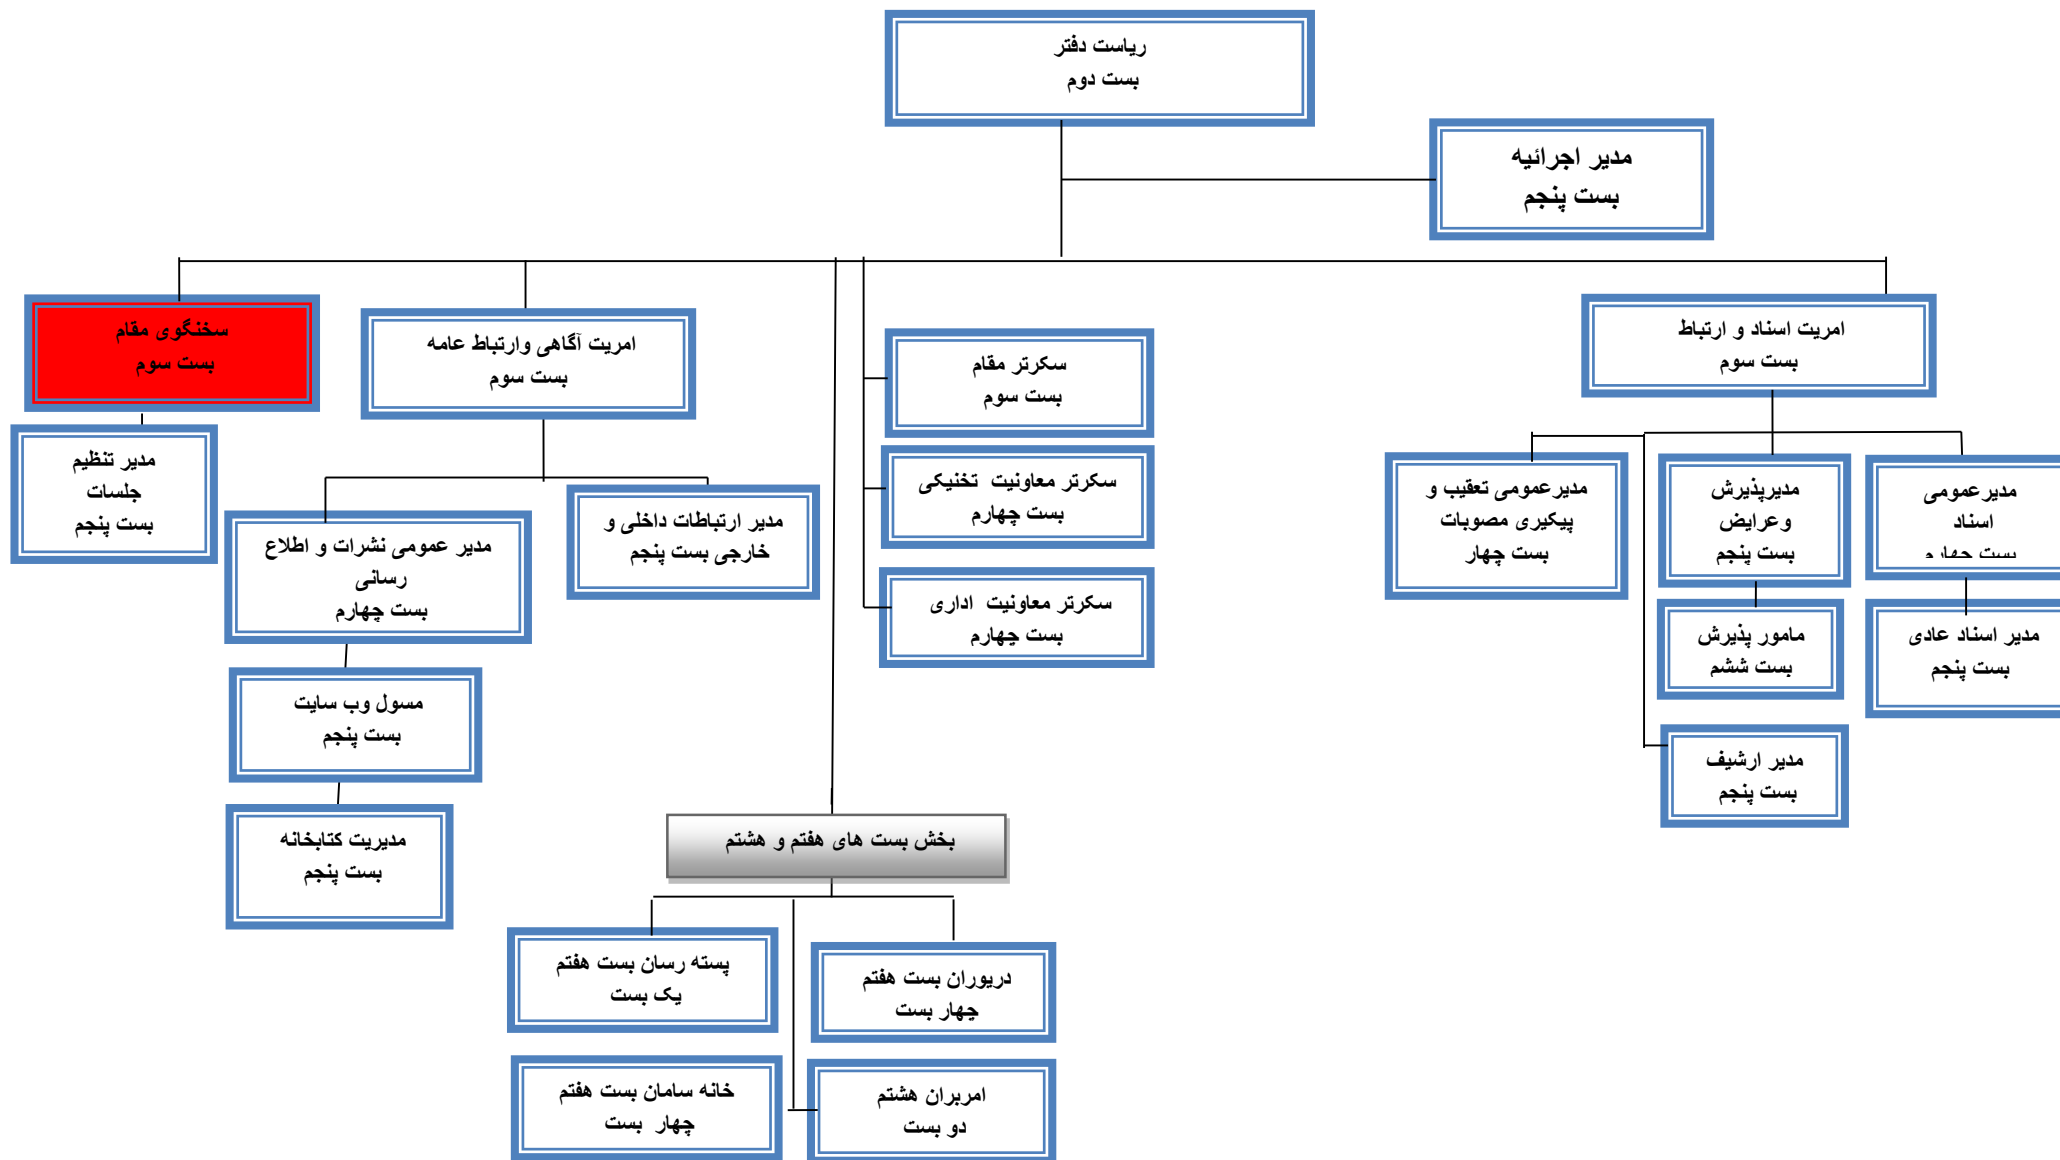

**جمهوری اسلامی افغانستان**

**اداره ملی ستندرد (انسا)**

**ریاست منابع بشری**

**طرح تشکیل سال ۱۳۹۸**

چارت تشکیلاتی امریت تکنالوژی اداره ملی ستندرد ( انسا ) بابت سال ۱۳۹۸

چارت تشکیلاتی آمریت تدارکات اداره ملی ستندرد ( انسا ) بابت سال ۱۳۹۸

چارت تشکيلاتی ریاست منابع بشری اداره ملی ستندرد ( انسا ) بابت سال ۱۳۹۸

ریاست ارزیابی مطابقت

چارت تشکیلاتی آمریت ستندرد ننگرهار اداره ملی ستندرد ( انسا ) بابت سال ۱۳۹۸

چارت تشکيلاتی آمريت ستندرد كندهار اداره ملی ستندرد ( انسا ) بابت سال ۱۳۹۸

آمریت ستندرد شیرخان بندر  
بست سوم

چارت تشکيلاتی آمريت استاندارد نيروز اداره ملی استاندارد ( انسا ) بابت سال ۱۳۹۸

چارت تشکیلاتی آمریت استاندارد فراه اداره ملی استاندارد ( انسا ) بابت سال ۱۳۹۸

هماهنگ کننده امور شورای عالی ستندرد  
بست سوم

چارت تشکیلاتی هماهنگ کننده امور شورای عالی ستندرد بابت سال ۱۳۹۸

چارت تشکیلاتی آمریت حمایت واحد زنان خدمات ملکی اداره ملی ستندرد ( انسا ) بابت سال ۱۳۹۸