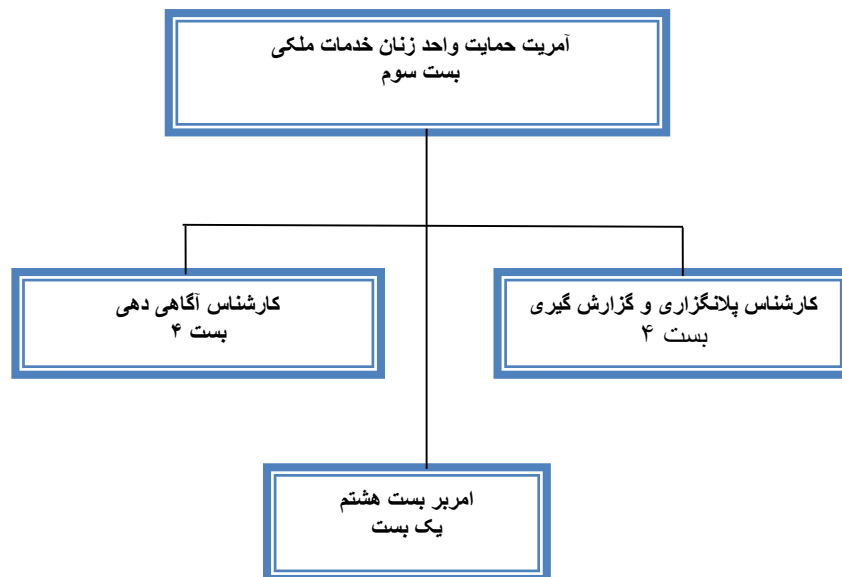

چارت تشکیلاتی آمریت حمایت واحد زنان خدمات ملکی اداره ملی ستندرد (انسا) بابت سال ۱۳۹۸