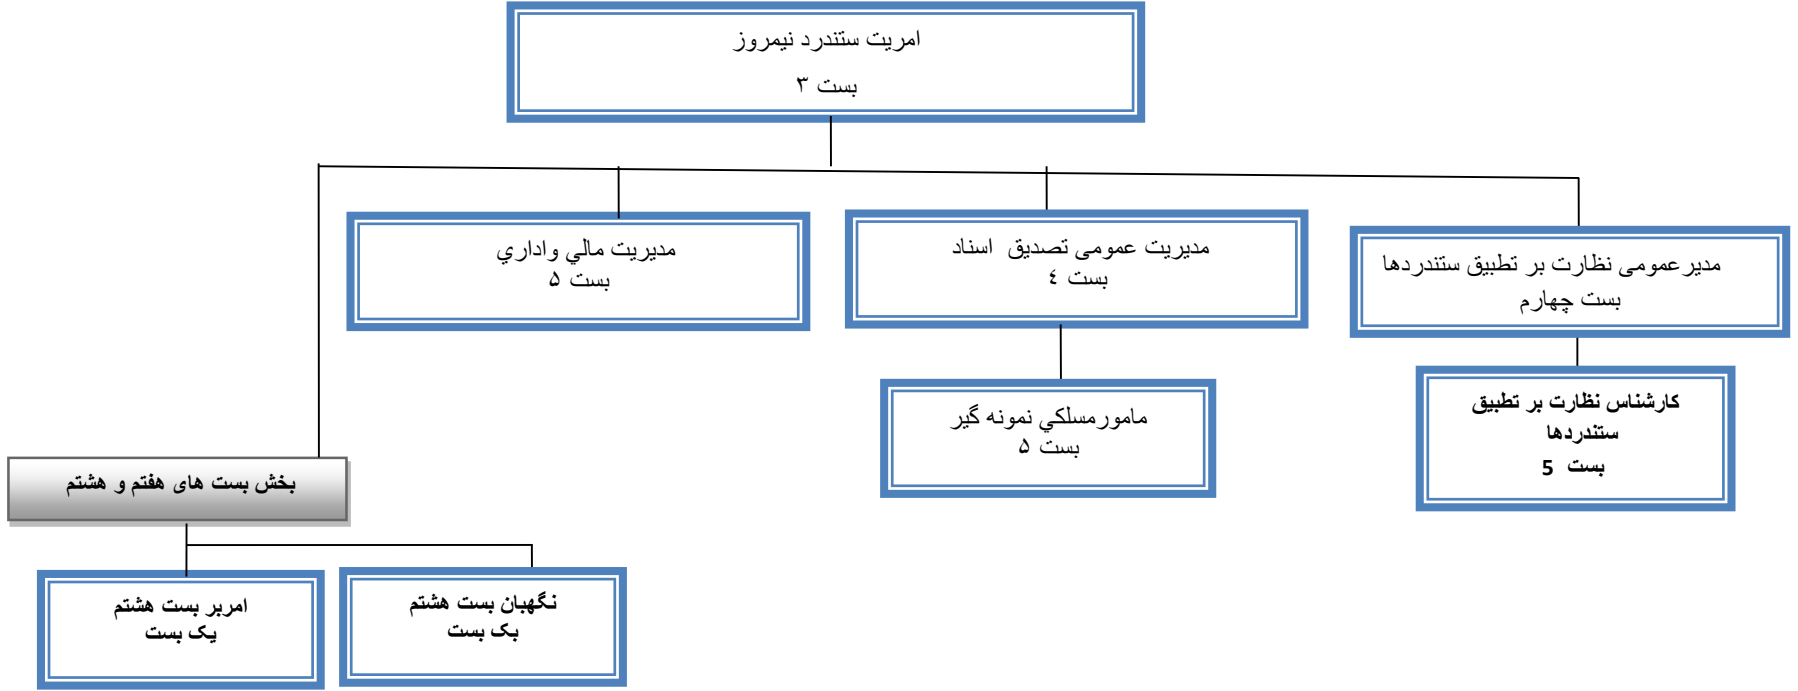

آمریت ستندرد شیرخان بندر  
بست سوم

چارت تشکيلاتی آمريت استاندارد نيروز اداره ملی استاندارد ( انسا ) بابت سال ۱۳۹۸

چارت تشکیلاتی آمریت استاندارد فراه اداره ملی استاندارد ( انسا ) بابت سال ۱۳۹۸

هماهنگ کننده امور شورای عالی ستندرد  
بست سوم